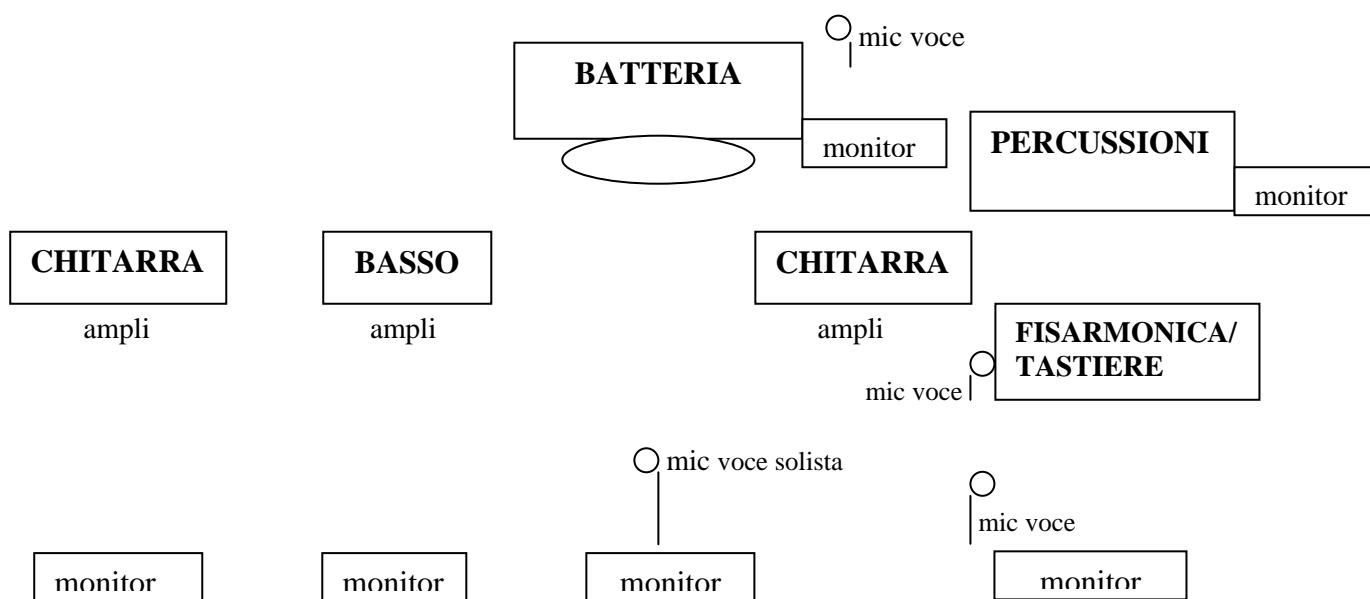

FORMENTERA LADY

SCHEDA TECNICA LIVE ELETTRICO

- mixer sala 16 canali con 2 mandate effetti: digital delay, digital reverb
- 6 floor monitor
- 2 ampli chitarra\*
- 1 ampli basso\*
- 1 batteria\* provvista di 1-7 + crash

\* (da concordare/se eventualmente presente – disponibile anche dotazione personale back line completa)

**STAGE PLAN**  
*disposizione sul palco*

CHANNEL LIST

INSTRUMENTS	CHANNEL		INSTRUMENTS	CHANNEL	
BATTERIA Mic (01-06)	01	Kick <i>cassa</i>	BASSO	07	Mic
	02	Snare <i>rull</i>	CHITARRA	08	Mic
	03	Hi-hat <i>charl</i>	CHITARRA	09	Mic
	04	High tom Low tom	FISARMONICA	10	Mic/Line
			TASTIERE	11	Line
	05	Floor tom	PERCUSSIONI	12	Mic
	06	Ride	VOCE <i>solista</i>	13	Mic
			VOCE	14	Mic
			VOCE	15	Mic
			VOCE	16	Mic