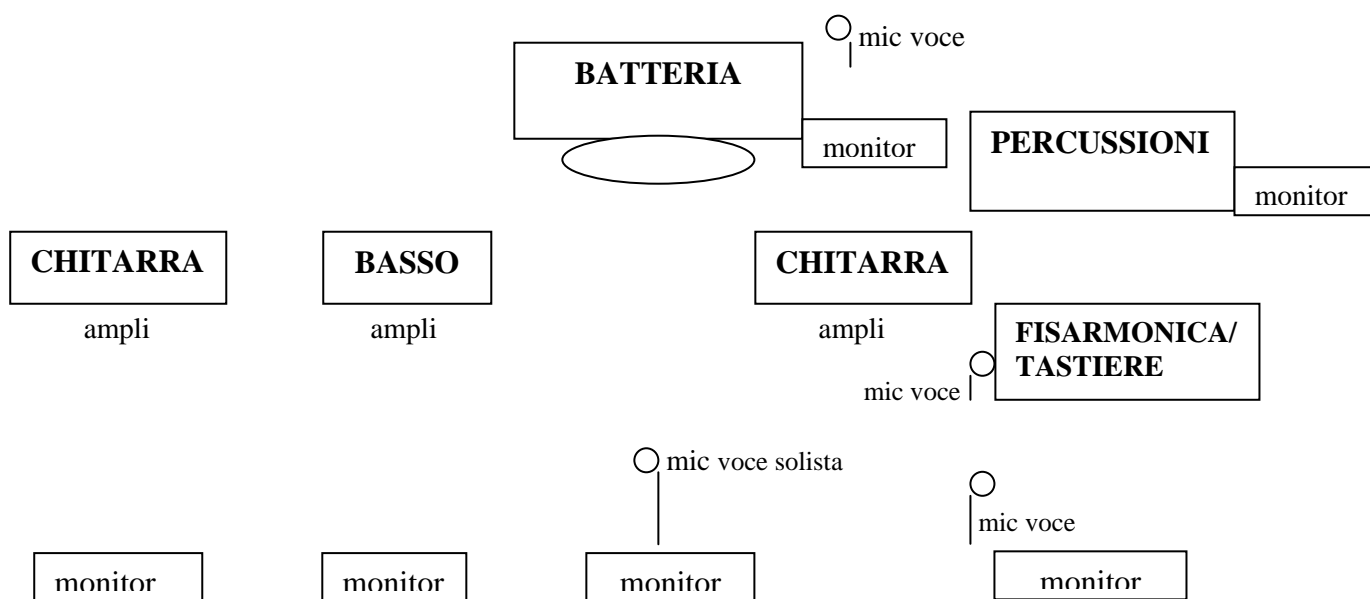

FORMENTERA LADY

SCHEDA TECNICA LIVE ELETTRICO

- mixer sala 16 canali con 2 mandate effetti: digital delay, digital reverb
- 6 floor monitor
- 2 ampli chitarra*
- 1 ampli basso*
- 1 batteria* provvista di 1-7 + crash

* (da concordare/se eventualmente presente – disponibile anche dotazione personale back line completa)

STAGE PLAN
disposizione sul palco

CHANNEL LIST

INSTRUMENTS	CHANNEL		INSTRUMENTS	CHANNEL	
BATTERIA Mic (01-06)	01	Kick <i>cassa</i>	BASSO	07	Mic
	02	Snare <i>rull</i>	CHITARRA	08	Mic
	03	Hi-hat <i>charl</i>	CHITARRA	09	Mic
	04	High tom Low tom	FISARMONICA	10	Mic/Line
			TASTIERE	11	Line
	05	Floor tom	PERCUSSIONI	12	Mic
	06	Ride	VOCE <i>solista</i>	13	Mic
			VOCE	14	Mic
			VOCE	15	Mic
			VOCE	16	Mic